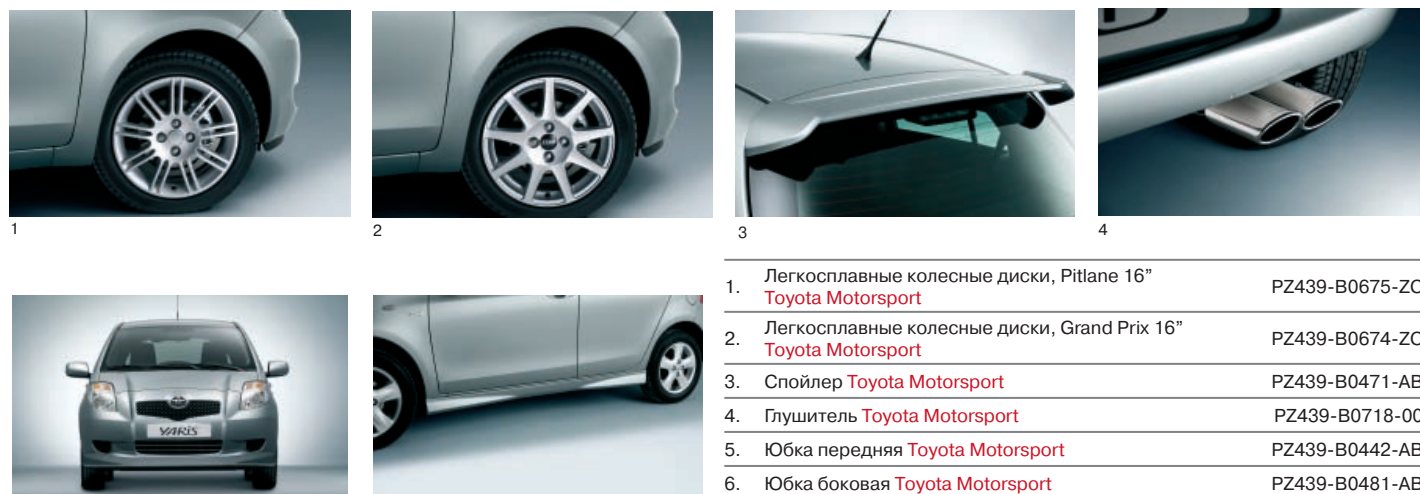

Дизайн

5

6

1. Легкосплавные колесные диски, Pitlane 16" Toyota Motorsport	PZ439-B0675-ZC
2. Легкосплавные колесные диски, Grand Prix 16" Toyota Motorsport	PZ439-B0674-ZC
3. Спойлер Toyota Motorsport	PZ439-B0471-AB
4. Глушитель Toyota Motorsport	PZ439-B0718-00
5. Юбка передняя Toyota Motorsport	PZ439-B0442-AB
6. Юбка боковая Toyota Motorsport	PZ439-B0481-AB