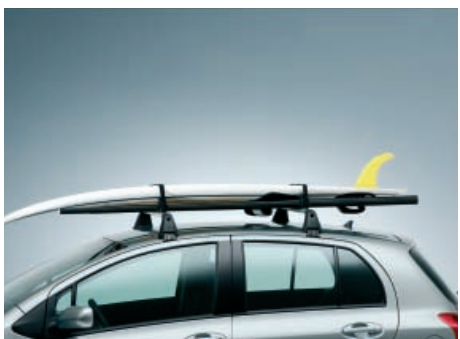

Перевозка и хранение багажа

1

2

3

4

5a.

5b.

6

7

8

9

1. Верхний багажник	PZ403-B2613-GA
2. Крепление для велосипеда Barracuda	
– устанавливается на багажник справа	PZ403-99647-00
– устанавливается на багажник слева	PZ4AF-99647-01
3. Крепление для лыж или сноуборда	
– для 6-ти пар лыж или 4-х сноубордов	PZ403-9963C-00
– для 4-х пар лыж или 2-х сноубордов	PZ403-9963B-00
4. Бокс для лыж	
– черный, 390 л	PZ4AF-73183-90
– черный, 490 л	PZ4AF-73187-90
– серебряный, 410 л	PZ4AF-73154-90
5. Бокс для багажа	
5a. черный, 380 л	PZ4AF-73181-90
5b. серебряный, 380 л	PZ4AF-73158-90
6. Крепление для серфборда/мачты	PZ403-99648-00
7. Крепление для лодки	PZ403-99645-00
8. Крепление для перевозки велосипеда (устанавливается на фаркоп)	PZ403-00500-00
– комплекты задних фонарей (7 п)	PZ403-00500-60
– комплекты задних фонарей (13 п)	PZ403-00500-61
9. Фаркоп съемный (тяговое усилие до 900 кг)	PZ408-B9552-00
– проводка фаркопа, 7 п	PZ417-B0560-00
– проводка фаркопа, 13 п	PZ457-B0561-00