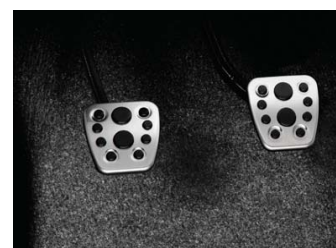

Перевозка и хранение багажа

1

2

3

4

1. Горизонтальная багажная сетка	PZ472- E0340-ZA
2. Вертикальная багажная сетка	PZ472-E0341-ZA
3. Сумка в багажник	PTS07-00040-02
4. Вешалка для одежды	PZ402-00340-ZB
5. Багажная сумка на спинку сиденья, серо-голубая	PZ446-B9341-00
6. Багажная сумка на спинку сиденья, бежевая	PZ446-B9340-00

5

6

Комфорт и безопасность

1. Детское автомобильное кресло Babysafe	73700-05072
2. Детское автомобильное кресло DUO Plus	73700-05092
3. Детское автомобильное кресло Kid	73700-05111
4. Воздухоочистительный угольный фильтр	08974-00820
– дополнительная угольная прослойка	08974-00850
5. Напольные коврики текстильные	
5а. серый велюр	
– 450 г/м2	PZ410-E3351-NA или PZ410-E3355-NA
– 830 г/м2	PZ410-E3354-BA или PZ410-E3355-BA
5б. бежевый велюр	
– 450 г/м2	PZ410-E3350-NN или PZ410-E3352-NN
– 830 г/м2	PZ410-E3350-BN или PZ410-E3351-BN
5с. петлевой ковролин	PZ410-E3354-NA или PZ410-E3355-NA
6. Напольные коврики резиновые, черные	PZ414-E3350-RJ
7. Напольные коврики резиновые с высокими бортами	
– черные	LFMNP-LPO88-12
– серые	LFMNP-L8812-GR
8. Коврик в багажник, черный	PZ434-E3302-PJ
– с высоким бортом, черный	LFMTN-PLP88-11
– с высоким бортом, серый	LFMTN-P8811-GR
9. Накладки на педали, алюминий	PZ467-E9742-00

1

2

3

4

5а

5б

5с

6

7

8

9