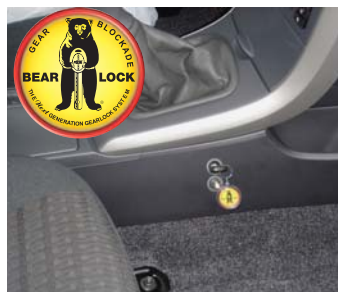

Оригинальная продукция Toyota – правильный выбор

1a